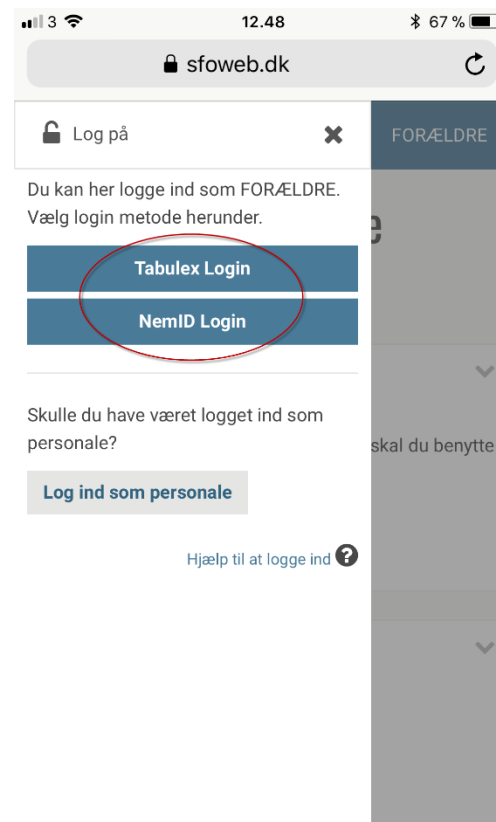

Log ind og opret genvej på Android

Benyt en af følgende sider i en internet browser: www.sfoweb.dk/ www.borneweb.dk/ www.klubweb.dk

Tryk Log på

Vælg Tabulex Login eller NemID Login

Du er nu logget ind og ser forsiden (Opslagstavle)

Opret genvej

Tryk på Tilpas i højre hjørne (3 prikker)

Vælg Føj til startskærm/ Tilføj genvej på startskærm

Indskriv navnet på din genvej og tryk Tilføj