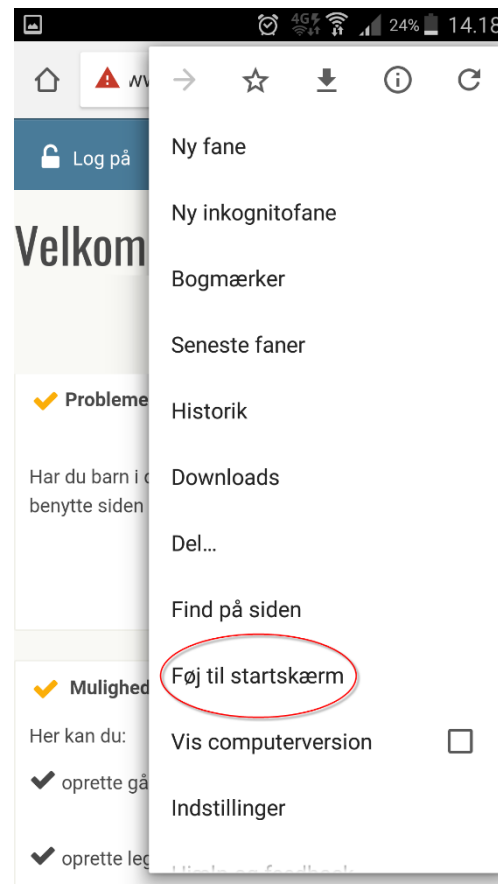

Log ind og opret genvej på Android

Benyt en af følgende sider i en internet browser: www.sfoweb.dk/ www.borneweb.dk/ www.klubweb.dk

Tryk Log på

Vælg Tabulex Login eller NemID Login

Du er nu logget ind og ser forsiden (Opslagstavle)

Opret genvej

Tryk på Tilpas i højre hjørne (3 prikker)

Vælg Føj til startskærm/ Tilføj genvej på startskærm

Indskriv navnet på din genvej og tryk Tilføj