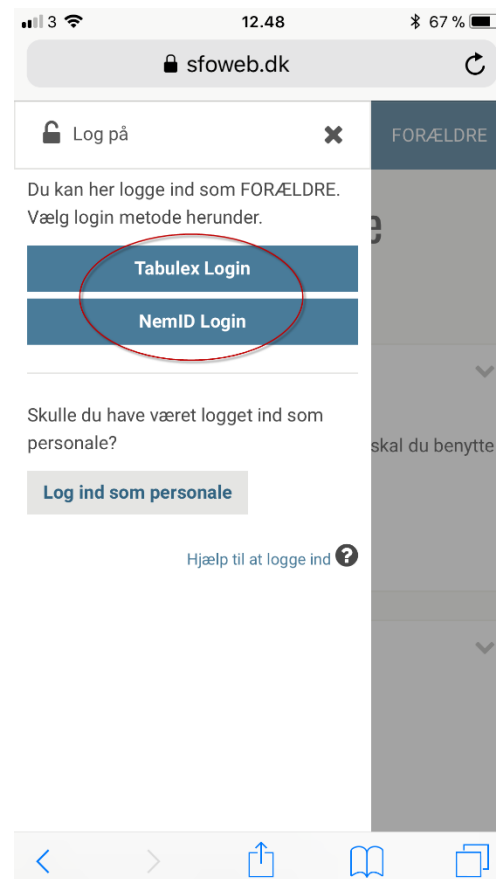

Vælg Tabulex Login eller NemID Login