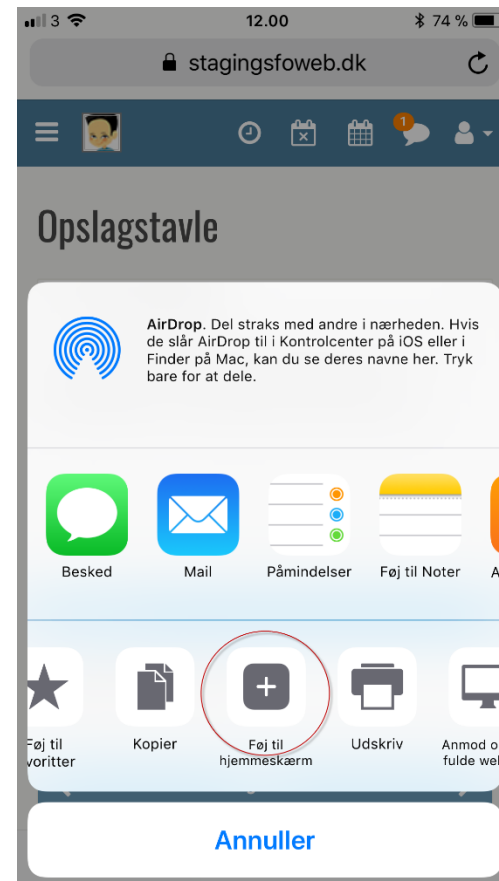

### Du er nu logget ind og ser forsiden (Opslagstavle)

## Opret genvej

Tryk på genvejs-knap (ligger i toppen på iPad)

Vælg Føj til hjemmeskærm

Indskriv navnet på din genvej og tryk Tilføj